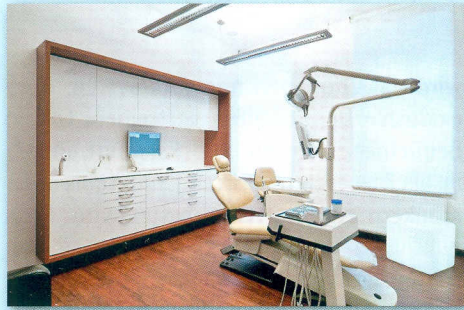

Zahnarztpraxis als Wohlfühloase

Es gibt viele Aspekte, die einen guten Zahnarzt und eine angenehme Praxis ausmachen. Das Praxisdesign wird dabei immer mehr zum Erfolgsfaktor. Denn der erste Eindruck entscheidet bereits über die Einstellung eines Patienten zu einer Praxis und seinem Team. Der Patient soll sich rundherum wohlfühlen – so lautet das Motto der Spezialisten im Praxisbau, Geilert und Kurth.

Ein gutes Beispiel ist die Gemeinschaftspraxis Dr. Paul in Leipzig, eine Praxis, die in vielerlei Hinsicht ein echtes Unikat ist. Geplant und eingerichtet von dem Team von Geilert und Kurth. „Wir wollten ein klares, modernes Design mit dem gewissen Etwas, das unsere Corporate Identity optimal widerspiegelt und unseren Patienten im Gedächtnis bleibt“, bestätigt die Inhaberin Dr. Anja Paul. Kurz gesagt: Minimalistischer, eleganter, aber bezahlbarer Stil. Im Fokus der Inneneinrichtungsplanung stand das unmittelbare Praxismobiliar – vom Empfang, dem Back Office, den individuell angefertigten Dentalzeilen, den Behandlungszimmern, den Laboreinrichtungen und Toiletten. Die Planung war geprägt von enger Zusammenarbeit und viel Kreativität. „Zusammen mit unserem Team haben wir überlegt, welche Behandlungsabläufe typisch sind und wie

die Einteilung des Mobiliars sein soll. Hier hat sich die Erfahrung von Geilert und Kurth im dentalen Praxisbau im wahrsten Sinne bezahlt gemacht. Sie haben schnell verstanden, worauf es uns ankommt und ergänzende Vorschläge ausgearbeitet. Das Ergebnis ist einfach perfekt“, erläutert Dr. Paul. Als Spezialist für Arztpraxen verfügt das Team über umfassendes Fachwissen beim Thema Innenausbau und Praxisdesign und vor allem die erstklassige Verarbeitung neuer, moderner Materialien zählt zu ihren Stärken. „Die individuelle Anfertigung aller Elemente ist ein echtes Plus und unterscheidet Geilert und Kurth von vielen anderen, mit denen wir den Innenausbau besprochen haben“, kommentiert Dr. Paul abschließend.

Mehr Informationen unter:
<http://www.geilert-kurth.de/>

GERU-DENT Kraus Dentalsysteme GmbH

mocom Millennium Sterilisatoren

Millennium B +, stand alone

mit Thermo- Drucker, USB- Port inkl. USB- Stick
Trayhalter, 5 Trays und Zubehör