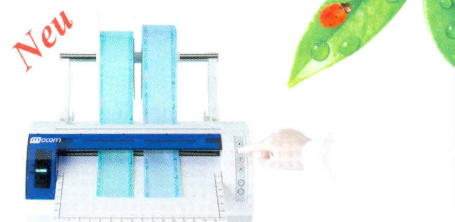

Zahnarztpraxis als Wohlfühloase

Es gibt viele Aspekte, die einen guten Zahnarzt und eine angenehme Praxis ausmachen. Das Praxisdesign wird dabei immer mehr zum Erfolgsfaktor. Denn der erste Eindruck entscheidet bereits über die Einstellung eines Patienten zu einer Praxis und seinem Team. Der Patient soll sich rundherum wohlfühlen – so lautet das Motto der Spezialisten im Praxisbau, Geilert und Kurth.

Ein gutes Beispiel ist die Gemeinschaftspraxis Dr. Paul in Leipzig, eine Praxis, die in vielerlei Hinsicht ein echtes Unikat ist. Geplant und eingerichtet von dem Team von Geilert und Kurth. „Wir wollten ein klares, modernes Design mit dem gewissen Etwas, das unsere Corporate Identity optimal widerspiegelt und unseren Patienten im Gedächtnis bleibt“, bestätigt die Inhaberin Dr. Anja Paul. Kurz gesagt: Minimalistischer, eleganter, aber bezahlbarer Stil. Im Fokus der Inneneinrichtungsplanung stand das unmittelbare Praxismobiliar – vom Empfang, dem Back Office, den individuell angefertigten Dentalzeilen, den Behandlungszimmern, den Laboreinrichtungen und Toiletten. Die Planung war geprägt von enger Zusammenarbeit und viel Kreativität. „Zusammen mit unserem Team haben wir überlegt, welche Behandlungsabläufe typisch sind und wie